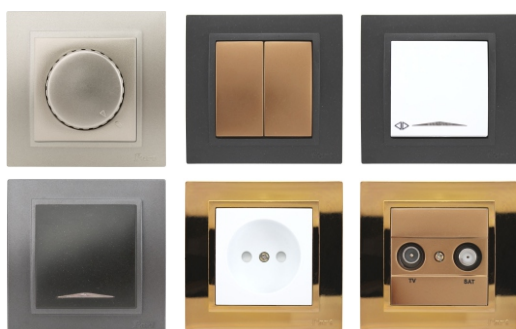

تعداد در کارتن	قیمت (ریال)	کد کالا	قاب پارت
۴۰۰	۶۲,۰۰۰	۵۳۲۱	قاب سفید پارت
۴۰۰	۷۷,۰۰۰	۵۰۶۴	قاب دودی پارت
۴۰۰	۷۷,۰۰۰	۵۰۶۱	قاب مشکی پارت
۴۰۰	۷۷,۰۰۰	۵۰۵۸	قاب نقره ای پارت
۴۰۰	۷۷,۰۰۰	۵۰۵۵	قاب بژ طلایی پارت