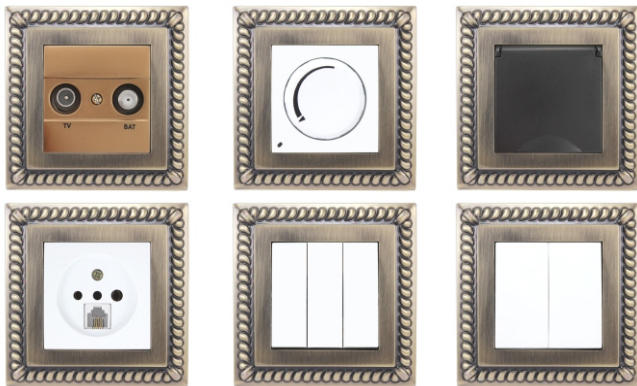

قیمت (ریال)	کد کالا	قاب اشکی برنزی ۲
۷۰۰,۰۰۰	۳۸۹۸	قاب تکی کلاسیک اشکی برنزی
۹۳۰,۰۰۰	۶۵۱۴	قاب دوتایی کلاسیک اشکی برنزی
۱,۴۹۰,۰۰۰	۶۵۱۵	قاب سه تایی کلاسیک اشکی برنزی